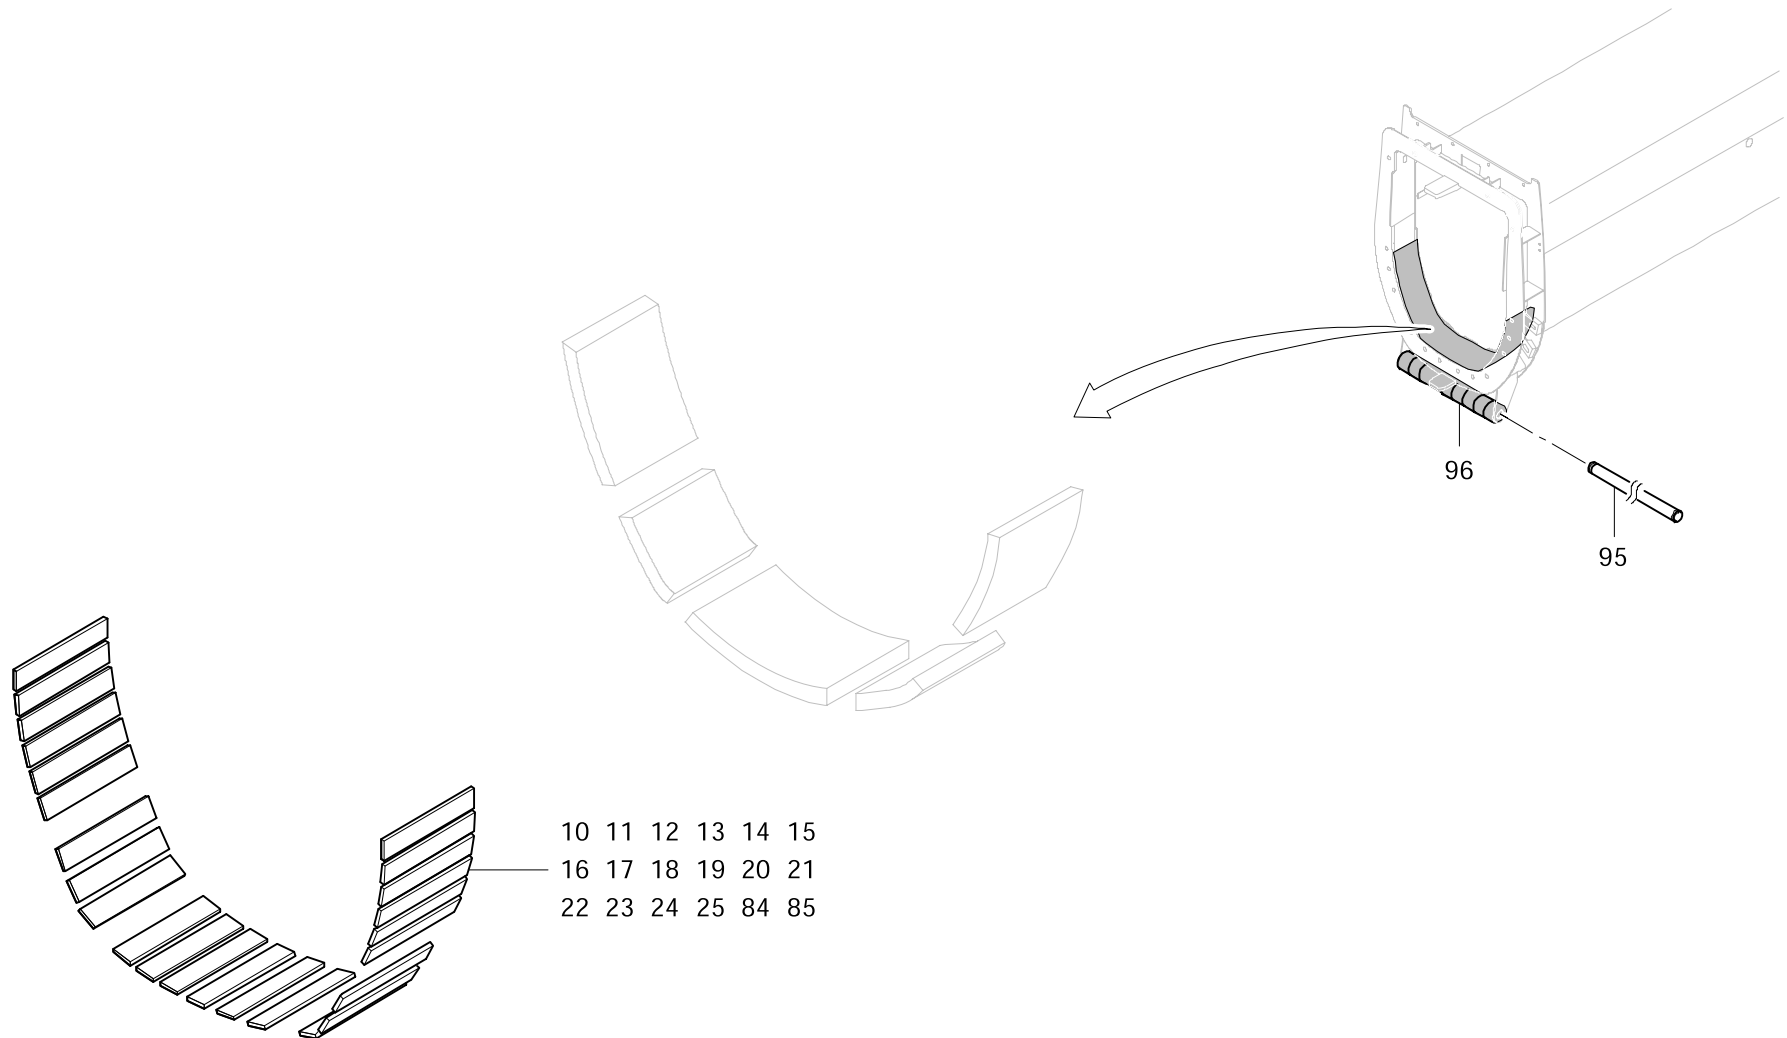

GROVE

EINBAUTEILE TELESKOP 3
COMPONENT PARTS TELESCOPIC PART 3

BILDTAFEL
PICTORIAL DISPLAY

GMK 5170

211.08

3133994-ETL C

1/5

G 506

3133994-C-BL01-21108-5170

GROVE

EINBAUTEILE TELESKOP 3
 COMPONENT PARTS TELESCOPIC PART 3

BILDTAFEL
 PICTORIAL DISPLAY

GMK 5170

211.08

3133994-ETL C

2/5

G 506

GROVE

EINBAUTEILE TELESKOP 3
 COMPONENT PARTS TELESCOPIC PART 3

BILDТАFEL
 PICTORIAL DISPLAY

GMK 5170

211.08

3133994-ETL C

3/5

G 506

GROVE

EINBAUTEILE TELESKOP 3
 COMPONENT PARTS TELESCOPIC PART 3

BILDTAFEL
 PICTORIAL DISPLAY

GMK 5170

211.08

3133994-ETL C

4/5