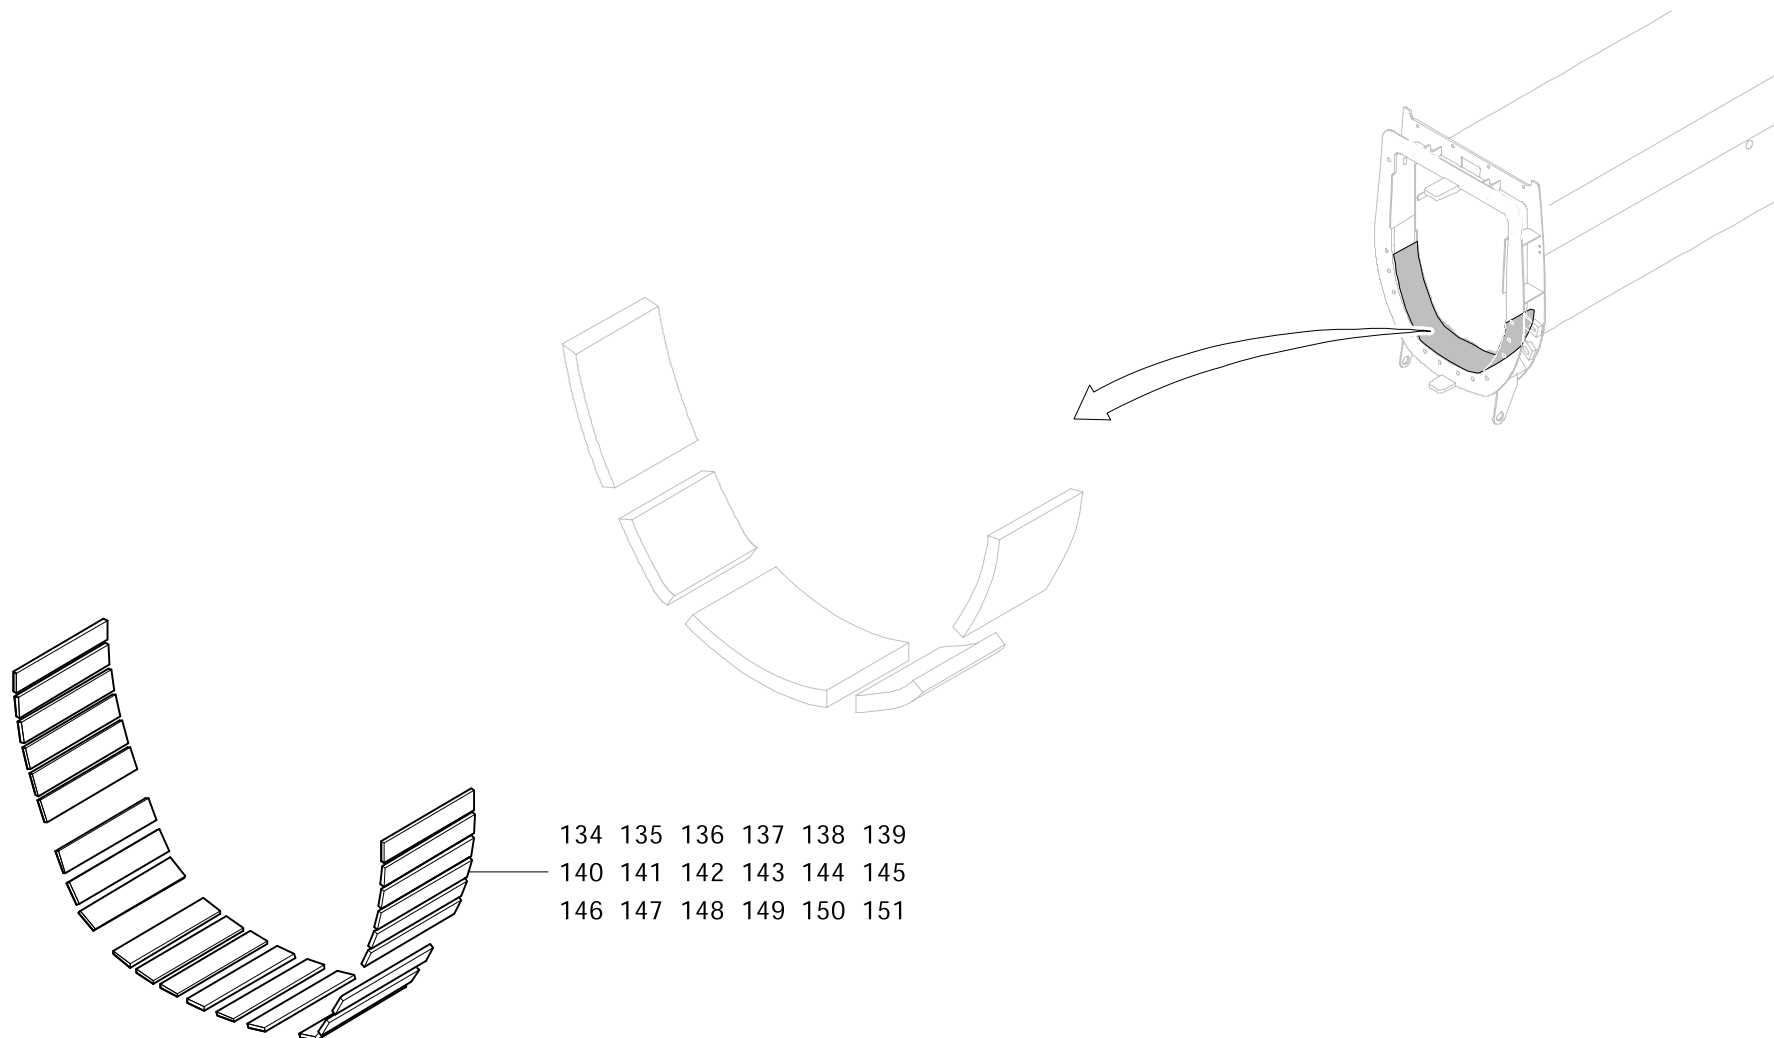

G 506

GROVE

EINBAUTEILE TELESKOP 3
 COMPONENT PARTS TELESCOPIC PART 3

BILDТАFEL
 PICTORIAL DISPLAY

GMK 5170

211.08

3133994-ETL C

3/5

G 506

GROVE

EINBAUTEILE TELESKOP 3
 COMPONENT PARTS TELESCOPIC PART 3

BILDTAFEL
 PICTORIAL DISPLAY

GMK 5170

211.08

3133994-ETL C

4/5